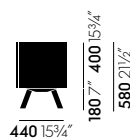

Kast

Maarten Van Severen, 2005

vitra.

Kast 1 OH

Kast 2 OH

Kast 3 OH

Das modular aufgebaute Stauraummöbel Kast präsentiert sich in der Basisversion als Sideboard. Um ein weiteres Grundmodul ergänzt, wächst es zur mittleren Höhe und einer Mischung aus Regal und Wandschrank heran. In der höchsten Version kommen zwei schlichte und robuste Holzelemente dazu. Besondere Aufmerksamkeit widmete Maarten Van Severen

der Farbgebung der Schiebetüren, die nicht nur die Proportionen von Kast betont, sondern dem Stauraummöbel ausserdem einen frischen, optimistischen Charakter verleiht.

Materialien

- **Regalböden:** extrudiertes Aluminiumprofil, eloxiert.
- **Seitenwände:** MDF, pulverbeschichtet.
- **Schiebetüren:** pulverbeschichtetes Aluminiumblech in pink, dunkelgrün, schwefelgelb, dunkelblau, bronzegrau und signalweiss.
- **Füsse:** Edelstahlrohr, einzeln nivellierbar.

Massangaben

Kast, 1 OH (Ordnerhöhe), vier Schiebetüren

Kast, 2 OH (Ordnerhöhe), acht Schiebetüren

Kast, 3 OH (Ordnerhöhe), acht Schiebetüren

Kast, 1 OH (Ordnerhöhe)

 26 bronzegrau pulverbeschichtet (struktur)	 24 dunkelgrün pulverbeschichtet (struktur)		
 25 pink pulverbe- schichtet (struktur)	 27 signalweiss pulverbeschichtet (struktur)	 grau pulverbe- schichtet	 Edelstahl gebürstet
Schiebetüren (1 Ordnerhöhe)		Seitenwand	Beine