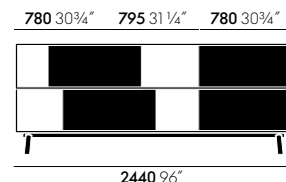

Kast

Maarten Van Severen, 2005

vitra.

Kast 1 OH

Kast 2 OH

Kast 3 OH

Das modular aufgebaute Stauraummöbel Kast präsentiert sich in der Basisversion als Sideboard. Um ein weiteres Grundmodul ergänzt, wächst es zur mittleren Höhe und einer Mischung aus Regal und Wandschrank heran. In der höchsten Version kommen zwei schlichte und robuste Holzelemente dazu. Besondere Aufmerksamkeit widmete Maarten Van Severen

Massangaben

Kast, 1 OH (Ordnerhöhe), vier Schiebetüren

Kast, 2 OH (Ordnerhöhe), acht Schiebetüren

Kast, 3 OH (Ordnerhöhe), acht Schiebetüren

Kast, 1 OH (Ordnerhöhe)

 26 bronzegrau pulverbeschichtet (struktur)	 24 dunkelgrün pulverbeschichtet (struktur)		
 25 pink pulverbe- schichtet (struktur)	 27 signalweiss pulverbeschichtet (struktur)	 grau pulverbe- schichtet	 Edelstahl gebürstet
Schiebetüren (1 Ordnerhöhe)		Seitenwand	Beine