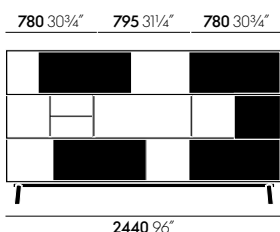

Kast

Maarten Van Severen, 2005

vitra.

Kast 1 OH

Kast 2 OH

Kast 3 OH

Das modular aufgebaute Stauraummöbel Kast präsentiert sich in der Basisversion als Sideboard. Um ein weiteres Grundmodul ergänzt, wächst es zur mittleren Höhe und einer Mischung aus Regal und Wandschrank heran. In der höchsten Version kommen zwei schlichte und robuste Holzelemente dazu. Besondere Aufmerksamkeit widmete Maarten Van Severen

der Farbgebung der Schiebetüren, die nicht nur die Proportionen von Kast betont, sondern dem Stauraummöbel ausserdem einen frischen, optimistischen Charakter verleiht.

Materialien

- **Regalböden:** extrudiertes Aluminiumprofil, eloxiert.
- **Seitenwände:** MDF, pulverbeschichtet.
- **Schiebetüren:** pulverbeschichtetes Aluminiumblech in pink, dunkelgrün, schwefelgelb, dunkelblau, bronzegrau und signalweiss.
- **Füsse:** Edelstahlrohr, einzeln nivellierbar.

Massangaben

Kast, 1 OH (Ordnerhöhe), vier Schiebetüren

Kast, 2 OH (Ordnerhöhe), acht Schiebetüren

Kast, 3 OH (Ordnerhöhe), acht Schiebetüren

Kast, 1 OH (Ordnerhöhe)

 26 bronzegrau pulverbeschichtet (struktur)	 24 dunkelgrün pulverbeschichtet (struktur)		
 25 pink pulverbe- schichtet (struktur)	 27 signalweiss pulverbeschichtet (struktur)	 grau pulverbe- schichtet	 Edelstahl gebürstet
Schiebetüren (1 Ordnerhöhe)		Seitenwand	Beine