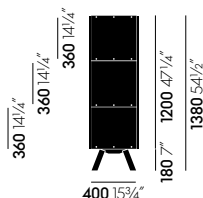

Kast

Maarten Van Severen, 2005

vitra.

Kast 1 OH

Kast 2 OH

Kast 3 OH

Das modular aufgebaute Stauraummöbel Kast präsentiert sich in der Basisversion als Sideboard. Um ein weiteres Grundmodul ergänzt, wächst es zur mittleren Höhe und einer Mischung aus Regal und Wandschrank heran. In der höchsten Version kommen zwei schlichte und robuste Holzelemente dazu. Besondere Aufmerksamkeit widmete Maarten Van Severen

der Farbgebung der Schiebetüren, die nicht nur die Proportionen von Kast betont, sondern dem Stauraummöbel ausserdem einen frischen, optimistischen Charakter verleiht.

Materialien

- **Regalböden:** extrudiertes Aluminiumprofil, eloxiert.
- **Seitenwände:** MDF, pulverbeschichtet.
- **Schiebetüren:** pulverbeschichtetes Aluminiumblech in pink, dunkelgrün, schwefelgelb, dunkelblau, bronzegrau und signalweiss.
- **Füsse:** Edelstahlrohr, einzeln nivellierbar.

Massangaben

Kast, 1 OH (Ordnerhöhe), vier Schiebetüren

Kast, 2 OH (Ordnerhöhe), acht Schiebetüren

Kast, 3 OH (Ordnerhöhe), acht Schiebetüren

Kast, 1 OH (Ordnerhöhe)

 26 bronzegrau pulverbeschichtet (struktur)	 24 dunkelgrün pulverbeschichtet (struktur)		
 25 pink pulverbe- schichtet (struktur)	 27 signalweiss pulverbeschichtet (struktur)	 grau pulverbe- schichtet	 Edelstahl gebürstet
Schiebetüren (1 Ordnerhöhe)		Seitenwand	Beine