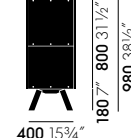

Kast

Maarten Van Severen, 2005

vitra.

Kast 1 OH

Kast 2 OH

Kast 3 OH

Das modular aufgebaute Stauraummöbel Kast präsentiert sich in der Basisversion als Sideboard. Um ein weiteres Grundmodul ergänzt, wächst es zur mittleren Höhe und einer Mischung aus Regal und Wandschrank heran. In der höchsten Version kommen zwei schlichte und robuste Holzelemente dazu. Besondere Aufmerksamkeit widmete Maarten Van Severen

Massangaben

Kast, 1 OH (Ordnerhöhe), vier Schiebetüren

Kast, 2 OH (Ordnerhöhe), acht Schiebetüren

Kast, 3 OH (Ordnerhöhe), acht Schiebetüren

Kast, 1 OH (Ordnerhöhe)

 26 bronzegrau pulverbeschichtet (struktur)	 24 dunkelgrün pulverbeschichtet (struktur)		
 25 pink pulverbe- schichtet (struktur)	 27 signalweiss pulverbeschichtet (struktur)	 grau pulverbe- schichtet	 Edelstahl gebürstet
Schiebetüren (1 Ordnerhöhe)		Seitenwand	Beine