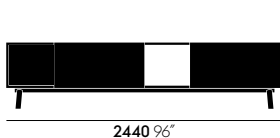

Kast

Maarten Van Severen, 2005

vitra.

Kast 1 OH

Kast 2 OH

Kast 3 OH

Das modular aufgebaute Stauraummöbel Kast präsentiert sich in der Basisversion als Sideboard. Um ein weiteres Grundmodul ergänzt, wächst es zur mittleren Höhe und einer Mischung aus Regal und Wandschrank heran. In der höchsten Version kommen zwei schlichte und robuste Holzelemente dazu. Besondere Aufmerksamkeit widmete Maarten Van Severen

Massangaben

Kast, 1 OH (Ordnerhöhe), vier Schiebetüren

Kast, 2 OH (Ordnerhöhe), acht Schiebetüren

Kast, 3 OH (Ordnerhöhe), acht Schiebetüren

Kast, 1 OH (Ordnerhöhe)

 26 bronzegrau pulverbeschichtet (struktur)	 24 dunkelgrün pulverbeschichtet (struktur)		
 25 pink pulverbe- schichtet (struktur)	 27 signalweiss pulverbeschichtet (struktur)	 grau pulverbe- schichtet	 Edelstahl gebürstet
Schiebetüren (1 Ordnerhöhe)		Seitenwand	Beine