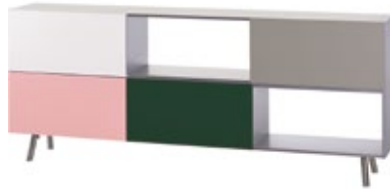

Kast

Maarten Van Severen, 2005

vitra.

Kast 1 OH

Kast 2 OH

Kast 3 OH

Das modular aufgebaute Stauraummöbel Kast präsentiert sich in der Basisversion als Sideboard. Um ein weiteres Grundmodul ergänzt, wächst es zur mittleren Höhe und einer Mischung aus Regal und Wandschrank heran. In der höchsten Version kommen zwei schlichte und robuste Holzelemente dazu. Besondere Aufmerksamkeit widmete Maarten Van Severen

der Farbgebung der Schiebetüren, die nicht nur die Proportionen von Kast betont, sondern dem Stauraummöbel ausserdem einen frischen, optimistischen Charakter verleiht.

Materialien

- **Regalböden:** extrudiertes Aluminiumprofil, eloxiert.
- **Seitenwände:** MDF, pulverbeschichtet.
- **Schiebetüren:** pulverbeschichtetes Aluminiumblech in pink, dunkelgrün, schwefelgelb, dunkelblau, bronzegrau und signalweiss.
- **Füsse:** Edelstahlrohr, einzeln nivellierbar.

Massangaben

Kast, 1 OH (Ordnerhöhe), vier Schiebetüren

Kast, 2 OH (Ordnerhöhe), acht Schiebetüren

Kast, 3 OH (Ordnerhöhe), acht Schiebetüren

Kast, 1 OH (Ordnerhöhe)

 26 bronzegrau pulverbeschichtet (struktur)	 24 dunkelgrün pulverbeschichtet (struktur)		
 25 pink pulverbe- schichtet (struktur)	 27 signalweiss pulverbeschichtet (struktur)	 grau pulverbe- schichtet	 Edelstahl gebürstet
Schiebetüren (1 Ordnerhöhe)		Seitenwand	Beine